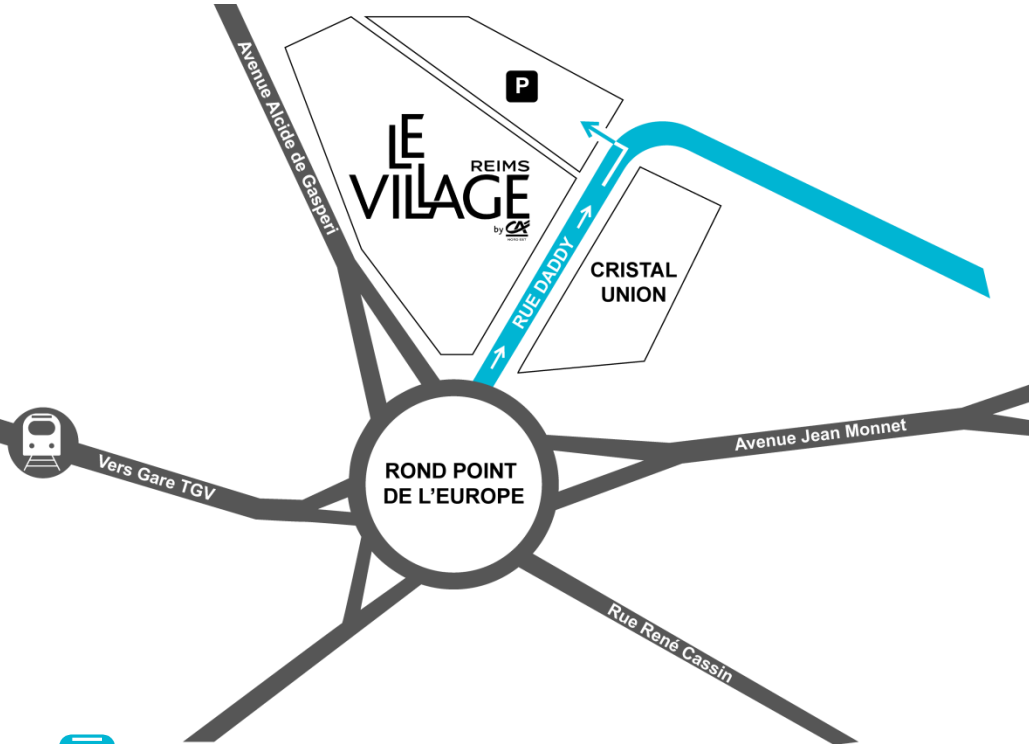

Venir au Village by CA

Accès transports en commun

- Bus 12 et 13, Arrêt GASPERI
- TRAM B, Arrêt Gare Champagne Ardenne TGV
- TGV Arrêt Gare Champagne Ardenne TGV

Accès véhicules

- Dans Bezannes, suivre la direction **GARE Champagne-Ardenne TGV**
- Au rond point de l'Europe (rond point accès gare), passer devant **Cristal Union** puis prendre la première à droite, **rue Daddy** (visuel 1)
- Suivre les visuels 2,3,4 pour accéder au parking